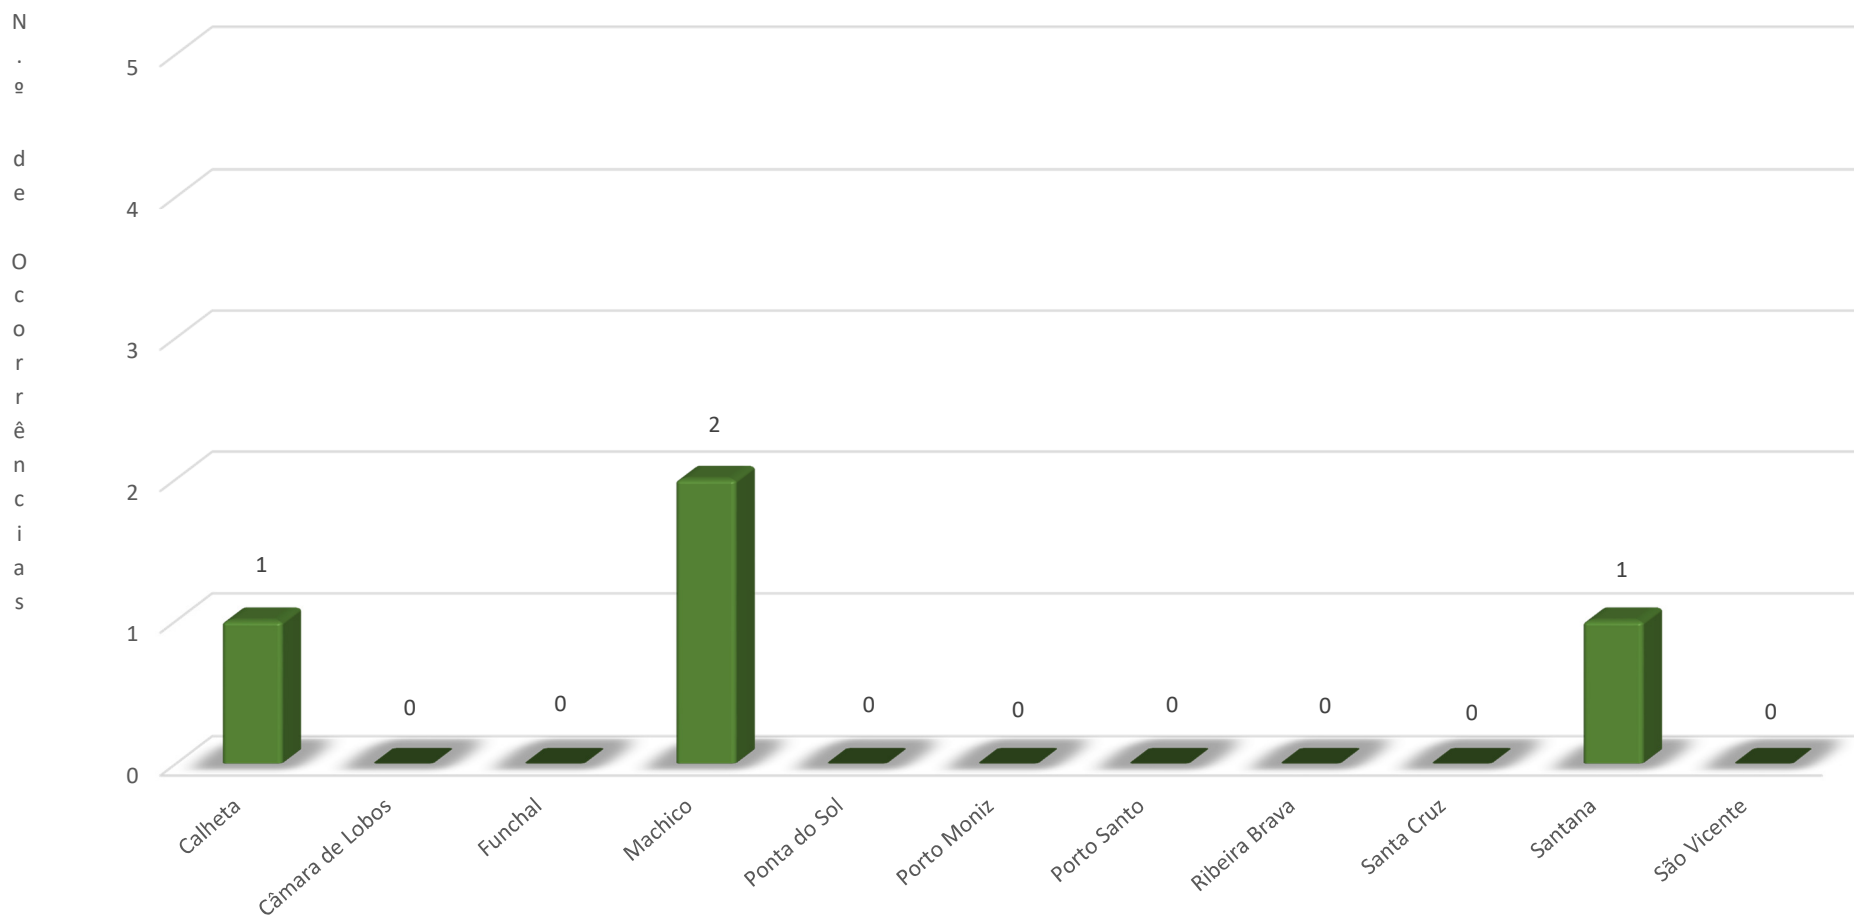

Serviço Regional de Protecção Civil, IP-RAM

Acidentes ocorridos em Levadas e Percursos Pedestres janeiro de 2020

TOTAL DE OCORRÊNCIAS: **4**